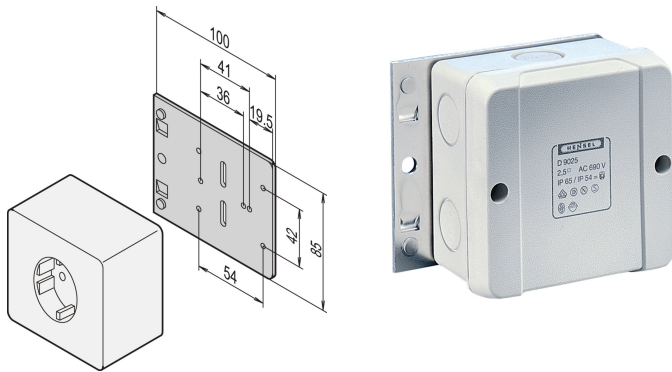

# Montageplaat voor enkele sockets

### CATALOGUSNUMMER

20118-537

Montageplaat voor enkele aansluiting.