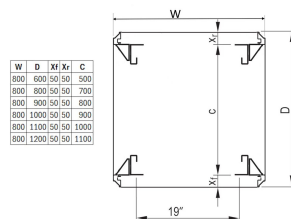

Varistar CP mobiele kastframe, 47 u, 2200H, 800 W, 900D

Data Solutions

CATALOGUSNUMMER

20630-247

Gelaste stalen frame met varistar voor vereisten van statische belasting. Voor integratie van 19-inch, ETSI of montageplaat. Voor mobiele toepassingen.

KENMERKEN

Gelast, afwerking met poedercoating, zwart grijs, RAL 7021

PRODUCTKENMERKEN

Rekhoogte: 47U

Hoogte: 2200mm

Breedte: 800mm

Diepte: 900mm

Hoeveelheid in verpakking: 1