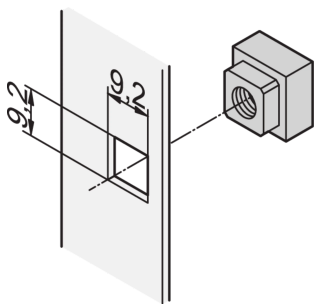

Set met vierkante moeren, M6, 100 stuks

Data Solutions

CATALOGUSNUMMER

21101-007

Vierkante moeren hebben een hoger contactoppervlak en worden niet afgerond, in tegenstelling tot zeskantmoeren. Gebruik vierkante moeren voor een nauwkeurige, niet-verdraaibare bevestiging zonder speling.

CERTIFICERINGEN

KENMERKEN

Voor een nauwkeurige, anti-twist veilige montage zonder speling

Gebruik voor standaard aarding een vierkante aardingsmoer en -ring op ten minste één bevestigingspunt

PRODUCTKENMERKEN

Hoeveelheid in verpakking: 100

Afwerking: Verzinkt

Materiaal: Staal

Producttype: Moer

Type: Vierkante moer

Net Weight: 0.44kg

WAARSCHUWING

nVent-producten moeten alleen worden geïnstalleerd en gebruikt zoals aangegeven in de instructiebladen en trainingsmateriaal van nVent. Instructiebladen zijn beschikbaar op www.nvent.com en bij uw nVent klantenservicevertegenwoordiger. Onjuiste installatie, misbruik, verkeerde toepassing of ander falen om de instructies en waarschuwingen van nVent volledig te volgen, kan leiden tot productstoringen, schade aan eigendommen, ernstig lichamelijk letsel en de dood en/of uw garantie ongeldig maken.