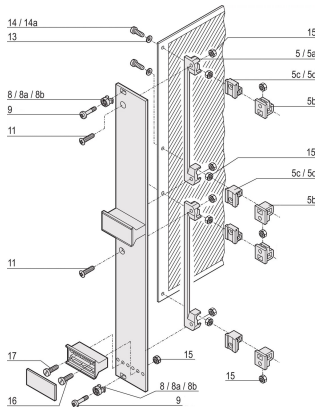

# Panhead-schroef, Pozidriv, kruiskop M2.5 x 8, vernikkeld staal, 100 stuks

Data Solutions

CATALOGUSNUMMER

21101-069

Panhead schroef, Pozidrive.

CERTIFICERINGEN

## PRODUCTKENMERKEN

---

Lengte: 8mm

Afwerking: Vernikkeld

Hoeveelheid in verpakking: 100

Schroefdraadmaat: M2.5

Materiaal: Staal

Productserie: Plug-in-eenheid frametype

Producttype: Schroef

Type: Panheadschoef

Werkt met: Achterplaten; Testadapters

Net Weight: 0.048kg