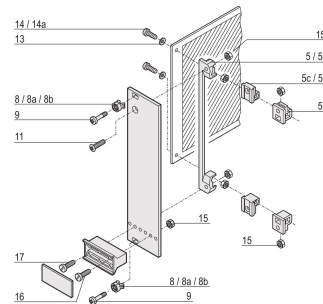

# Panhead-schroef, Pozidriv, kruiskop M2.5 x 8, vernikkeld staal, 100 stuks

Data Solutions

CATALOGUSNUMMER

21101-069

Panhead schroef, Pozidrive.

CERTIFICERINGEN

## PRODUCTKENMERKEN

---

Lengte: 8mm

Afwerking: Vernikkeld

Hoeveelheid in verpakking: 100

Schroefdraadmaat: M2.5

Materiaal: Staal

Productserie: Plug-in-eenheid frametype

Producttype: Schroef

Type: Panheadschoef

Werkt met: Achterplaten; Testadapters

Net Weight: 0.048kg