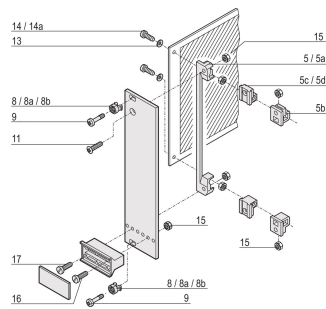

### CATALOGUSNUMMER

21101-222

Panhead schroef, Pozidrive.

Type: Panheadschroef

Werkt met: Achterplaten; Testadapters

Net Weight: 0.068kg