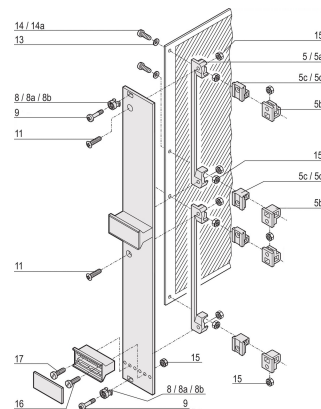

# Panhead-schroef, Pozidriv, kruiskop M2.5 x 16, vernikkeld staal, 100 stuks

### CATALOGUSNUMMER

21101-222

Panhead schroef, Pozidrive.

Type: Panheadschroef

Werkt met: Achterplaten; Testadapters

Net Weight: 0.068kg