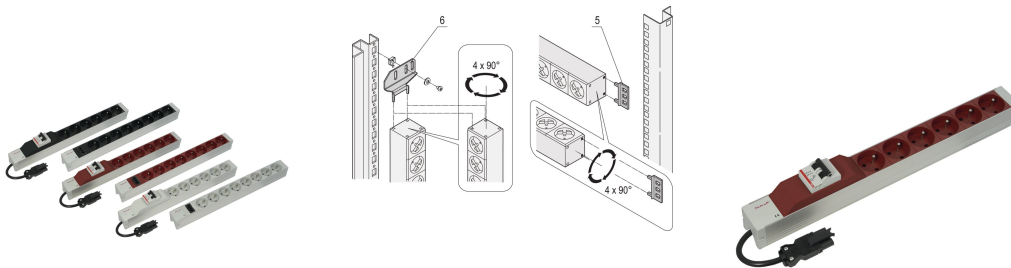

Aansluitstrip, UTE, met Wieland®-ingang, 8 sockets, 19 inch, rood

Data Solutions

CATALOGUSNUMMER

60110-348

Modulaire, compacte PDU met vele functie-elementen. Met een chassis van 1 u bij 1 u aluminium kan de PDU eenvoudig in een rack worden geïntegreerd. Dankzij de Wieland-aansluiting kunt u eenvoudig verschillende voedingskabels gebruiken.

CERTIFICERINGEN

KENMERKEN

Invoer via Wieland® GST 18-stekker

Aansluitstrips kunnen tijdens het aanbrengen door alle vier richtingen worden gedraaid (in stappen van 90°)

Uitgang via UTE-aansluitingen

Horizontale of verticale montage

Montagehoogte 1 u.

In overeenstemming met NFC 61-303

PRODUCTKENMERKEN

Type fitting: UTE

Aantal fittingen: 8

Geschakelde stopcontacten: Nee

AC-spanning: 230V

Hoeveelheid in verpakking: 1

Kleur: Rood

Diepte: 44mm

Afwerking: Geanodiseerd

Lengte: 438.5mm

Materiaal: Aluminium; Polyamide

Producttype: Stekkerdoos

Net Weight: 0.67kg

AANVULLENDE PRODUCTGEGEVENS