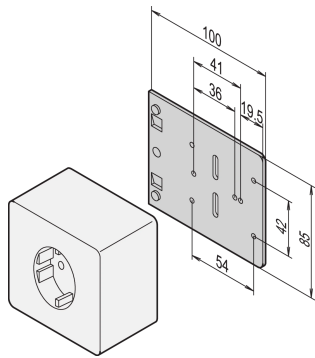

Montageplaat voor enkele sockets

Data Solutions

Montageplaat voor enkele aansluiting.

CERTIFICERINGEN

KENMERKEN

Voor contactdozen voor gemeenschappelijke oppervlakken

SPECIFICATIES

Table 1/1

| Catalogusnummer | Materiaal | Hoeveelheid in verpakking |
|-----------------|-----------|---------------------------|
| 20118-537 | Aluminium | 1 |

AANVULLENDE PRODUCTGEGEVENS

Opbouwcontactdoos niet inbegrepen in het assortiment SCHROFF.