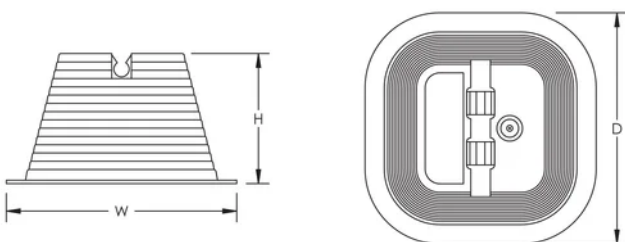

Steunblok voor kabels

KENMERKEN

Biedt verhoogde ondersteuning voor bliksemgeleiders

SPECIFICATIES

Table 1/2

Catalogusnummer	Artikelnummer	Materiaal	Geleidergrootte	Met beton gevuld	Diepte (D)	Hoogte (H)
SFRBC8	106030	Polyethyleen	8 mm massief	Ja	138mm	80 mm

Table 2/2

Catalogusnummer	Artikelnummer	Breedte (W)	Gewicht eenheid
SFRBC8	106030	138 mm	0.97 kg

DIAGRAMMEN

WAARSCHUWING

nVent-producten moeten alleen worden geïnstalleerd en gebruikt zoals aangegeven in de instructiebladen en trainingsmateriaal van nVent. Instructiebladen zijn beschikbaar op www.nvent.com en bij uw nVent klantenservicevertegenwoordiger. Onjuiste installatie, misbruik, verkeerde toepassing of ander falen om de instructies en waarschuwingen van nVent volledig te volgen, kan leiden tot productstoringen, schade aan eigendommen, ernstig lichamelijk letsel en de dood en/of uw garantie ongeldig maken.