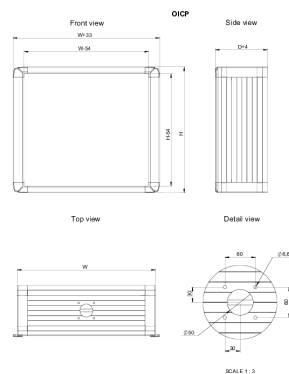

Bedieningspaneel van de gebruikersinterface, OICP

Het aluminium paneel voor de bedieningsinterface, OICP, heeft een voorberekt gatenpatroon voor bevestiging van een zwenkarm, plus een verwijderbare voorplaat bij beschermingsgraad IP 65. Onderdelen kunnen gemakkelijk worden gemonteerd dankzij de verwijderbare voorplaat, maar zijn ook gemakkelijk toegankelijk via een afneembaar achterpaneel. Zijhandgrepen op de behuizing maken het verplaatsen van de behuizing in de gewenste werkpositie gemakkelijk. Het aluminium lichaam voert meer warmte af dan een plaatstalen lichaam, waardoor geen extra ventilatie nodig is.

INDUSTRIENORMEN

CE UKCA
GOST

KENMERKEN

Materiaal: Frame: Al Mg Si05. Achterplaat: Al Mg. Hoeken: AISI 12.

Beschermingsklasse: IP 65.

Afwerking: Frame en achterplaat: geanodiseerd aluminium. Hoeken: RAL 7016.

SPECIFICATIES

Materiaal:	Aluminium
Kleur:	Antracietgrijs
Afwerking:	Gepoedercoat
Kleurcode:	RAL 7016

Table 1/1

Catalogusnummer	Hoogte	Breedte	Diepte	Gewicht
OICP343920	345mm	395mm	200mm	7kg
OICP395220	398mm	525mm	200mm	9kg
OICP305220	309mm	525mm	200mm	7.9kg
OICP355220	345mm	525mm	200mm	8.3kg
OICP495420	495mm	542mm	200mm	10.3kg
OICP414720	415mm	470mm	200mm	8.5kg

AANVULLENDE PRODUCTGEGEVENS

De buitenmaat van de kast is 16,5 mm groter daar waar de handgrepen zitten.

WAARSCHUWING

nVent-producten moeten alleen worden geïnstalleerd en gebruikt zoals aangegeven in de instructiebladen en trainingsmateriaal van nVent. Instructiebladen zijn beschikbaar op www.nvent.com en bij uw nVent klantenservicevertegenwoordiger. Onjuiste installatie, misbruik, verkeerde toepassing of ander falen om de instructies en waarschuwingen van nVent volledig te volgen, kan leiden tot productstoringen, schade aan eigendommen, ernstig lichamelijk letsel en de dood en/of uw garantie ongeldig maken.