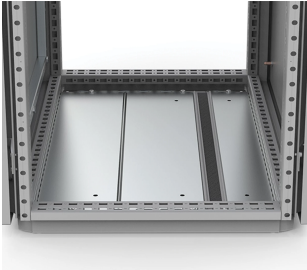

Sectie Profielen voor kabelinvoer, SCE

Dit kliksectieprofiel is uitgerust met een vooraf gemonteerde pakking, voor de afdichting van de lege ruimte rond de kabels die tussen de bodemplaten zijn gelegd. Deze pakking zorgt ervoor dat de beschermingsgraad van de behuizing wordt gehandhaafd.

KENMERKEN

Omschrijving: Voor het afdichten van de kabeldoorvoer tussen de bodemplaten. Vormt een nauwe afdichting rond kabels en vult kieren om te voorkomen dat er stof binnendringt. Het schuim is vooraf aangebracht in het sectieprofiel dat gemakkelijk in de bodemplaten kan worden gemonteerd dankzij de click-in bevestiging. Een alternatief voor de pakkingset voor de bodemplaat BG01.

Materiaal: Sectieprofiel van geëxtrudeerd PVC. Pakking: zelfklevend foam met dwarsdoorsnede van 30x25 mm.

Verpakkingseenheid: 1 set bestaat uit 2 sectieprofielen met click-in bevestiging en foam rubber.

SPECIFICATIES

Dikte:	1.2mm
Kleur:	Zwart
Materiaal:	PVC
Afwerking:	Glad mat

Table 1/1

Catalogusnummer	Hoogte	Breedte	Diepte	Materiaal behuizing	Voor montage
SCE1200R	30mm	1200mm	20mm	PVC	In achterste positie
SCE600	30mm	600mm	20mm	PVC	Diepgaand
SCE1000	30mm	1000mm	20mm	PVC	Diepgaand
SCE800	30mm	800mm	20mm	PVC	Diepgaand
SCE800R	30mm	800mm	20mm	PVC	In achterste positie
SCE1000R	30mm	1000mm	20mm	PVC	In achterste positie
SCE1200	30mm	1200mm	20mm	PVC	Diepgaand
SCE600R	30mm	600mm	20mm	PVC	In achterste positie