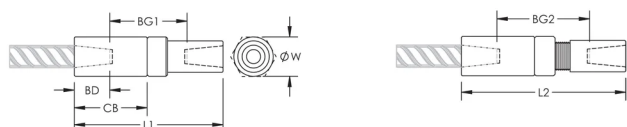

AANVULLENDE PRODUCTGEGEVENS

Bar dimensions and weights listed may vary by region. Coupler sizes not shown may be available by special order. Contact your nVent LENTON representative for more information.

Suffix "EE" has been added to some part numbers to clarify design version among regions.

DIAGRAMMEN

WAARSCHUWING

nVent-producten moeten alleen worden geïnstalleerd en gebruikt zoals aangegeven in de instructiebladen en trainingsmateriaal van nVent. Instructiebladen zijn beschikbaar op www.nvent.com en bij uw nVent klantenservicevertegenwoordiger. Onjuiste installatie, misbruik, verkeerde toepassing of ander falen om de instructies en waarschuwingen van nVent volledig te volgen, kan leiden tot productstoringen, schade aan eigendommen, ernstig lichamelijke letsel en de dood en/of uw garantie ongeldig maken.

Noord-Amerika

+1.800.753.9221
optie 1 – Klantenservice
optie 2 – Technische
ondersteuning

Europa

Nederland:
+31 800-0200135
Frankrijk:
+33 800 901 793

Europa

Duitsland:
800 1890272
andere landen:
+31 13 5835404

APAC

Shanghai:
+ 86 21 2412 1618/19
Sydney:
+61 2 9751 8500

Ons krachtige merkenportfolio:

CADDY ERICO HOFFMAN ILSCO SCHROFF TRACHTE