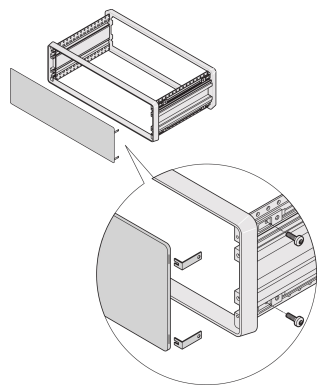

# CompacPRO voor-/achterpaneel, met verborgen bevestiging

Het voorpaneel van de CompacPRO-tas wordt op het frame van de behuizing bevestigd. Het voorpaneel heeft geen zichtbare schroeven en kan worden gebruikt voor folie aan de voorzijde.