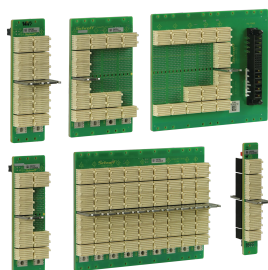

# CPCI seriële backplane

De nVent SCHROFF CompactPCI seriële backplanes ondersteunen de hoogste gegevensoverdrachtsnelheden met PCIe tot Gen 3, 10 GbE, USB 3,0 en S-ATA Rev. 3,0

## KENMERKEN

Voldoet aan specificatie PICMG CompactPCI Serial (CPCI-S.0 R2.0)

Utility-aansluiting aan de achterkant van het achtervlak

Mechanische centrering en spie-/coderingsstrip van roestvrij staal op elke volledig uitgeruste sleuf aan de voor- en achterzijde

## SPECIFICATIES

Table 1/2

Catalogusnummer	Producttype	Aantal sleuven	Rekhoogte	Type achterzijde	Systeemslot	Sleufbreedte
23007-661	Achterplaat	1	3U	CompactPCI Serial, geen bus		4HP
23007-641	Achterplaat	1	3U	CompactPCI Serial, geen bus		4HP
23007-681	Achterplaat	1	3U	CompactPCI Serial, geen bus		4HP
23007-621	Achterplaat	1	3U	CompactPCI Serial, geen bus		4HP