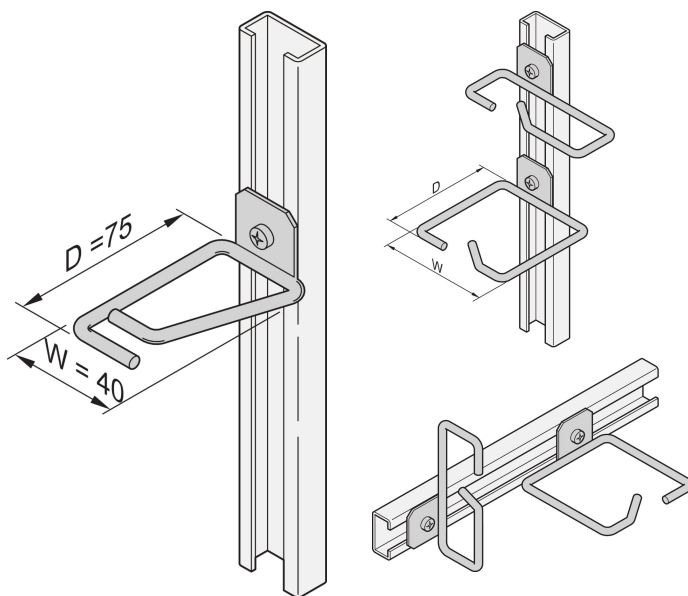

# Kabeloog voor C-rail, staal, 40 x 75 mm

## CATALOGUSNUMMER

20118-554

Kabelogen kunnen worden bevestigd aan schuifrails, kabelpanelen, enz.