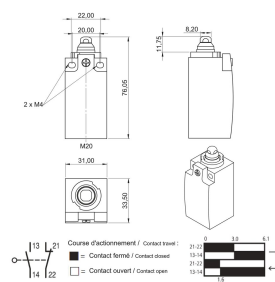

Deurcontactschakelaar zonder kabel

CATALOGUSNUMMER

20118-810

Deurcontactschakelaar met magneetcontact, maakt bedrijfsefficiëntie mogelijk. Dit product is eenvoudig in de hand te houden via plug-and-play.

CERTIFICERINGEN

KENMERKEN

Deurcontactschakelaar (zonder aansluitkabel)

PRODUCTKENMERKEN

Producttype: Schakelaar

Diepte: 33.5mm

Hoogte: 76.5mm

Bedrijfstemperatuur: -25 to 75°C

Beschermingsklasse: IP66

Breedte: 31mm

Voldoet aan: UL® 508; EN 50047 vorm B

Nominale stroom: 3 – 6A

Gross Weight: 0.1kg