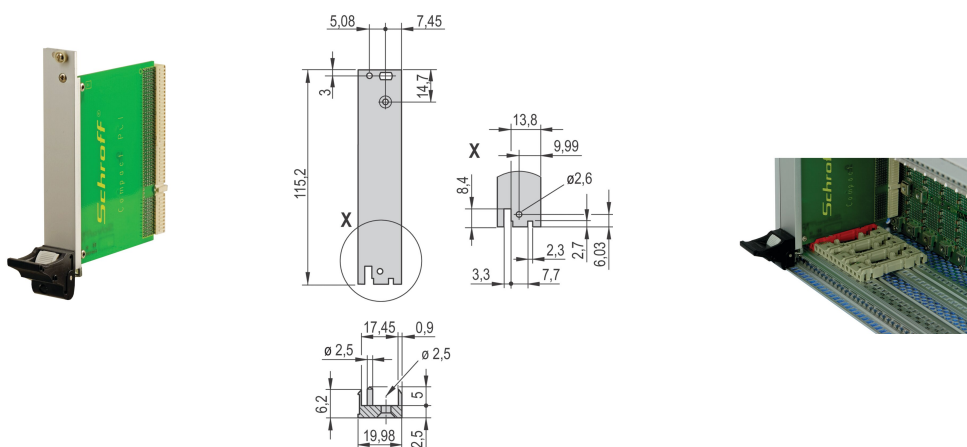

Plug-in unit-kit met IEL-handgreep voor I/O achter, afgeschermd, zwart, 3 u, 4 pk

CATALOGUSNUMMER

20848-751

Plug-in-eenheid, met zwarte handgreep voor IEL-insteekmachine/uitneemgereedschap, 3 u, I/O-eenheid achter. Het u-vormige voorpaneel maakt afscherming mogelijk met een textielpakking.

CERTIFICERINGEN

KENMERKEN

U-vormig voorpaneel voor textielpakking

Geschikt voor insteek- en extractiekrachten tot 700 N (per paar)

Schakel de installatie van een microschakelaar in

De installatie van codeerpennen in overeenstemming met IEC 60297-3-103/ IEEE 1101,10 mogelijk maken

PRODUCTKENMERKEN

Rekbreedte: 4HP

Hoeveelheid in verpakking: 1

Type handgreep: IEL

Montage: Opschroefbare IO aan achterzijde

Type pakking: Textiel

Afwerking voorzijde: Geanodiseerd

Afwerking achterzijde: Geëtsd

Behandelde randen: Nee

Volgdoet aan: IEC 60297-3-102; IEEE 1101,10; IEC 60297-3-103; IEEE 1101,1/11

EMC-afscherming: Ja

Afwerking: Geanodiseerd; Geëloxeerd

Hoogte (H): 128.4mm

Materiaal: Aluminium

Producttype: Frontpaneel