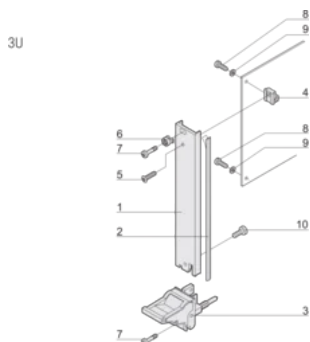

Behandelde randen: Nee

Volgdoet aan: IEC 60297-3-102; IEEE 1101,10; IEC 60297-3-103; IEEE 1101,1/11

EMC-afscherming: Ja

Afwerking: Geanodiseerd; Geëloxeerd

Hoogte (H): 128.4mm

Materiaal: Aluminium

Producttype: Frontpaneel

Rekhoogte: 3U

Type: Frontpaneel met handgreep (PIU)

Breedte (W): 20mm

Net Weight: 0.08kg

DIAGRAMMEN

WAARSCHUWING

nVent-producten moeten alleen worden geïnstalleerd en gebruikt zoals aangegeven in de instructiebladen en trainingsmateriaal van nVent. Instructiebladen zijn beschikbaar op www.nvent.com en bij uw nVent klantenservicevertegenwoordiger. Onjuiste installatie, misbruik, verkeerde toepassing of ander falen om de instructies en waarschuwingen van nVent volledig te volgen, kan leiden tot productstoringen, schade aan eigendommen, ernstig lichamelijk letsel en de dood en/of uw garantie ongeldig maken.