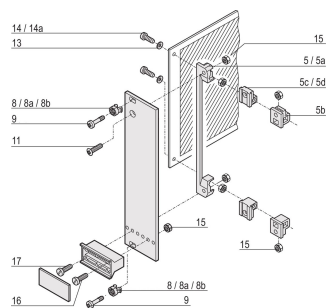

Kraagschroef, kruiskop/sleuf, M2.5 x 12,3 mm, staal, vernikkeld, 100 stuks

CATALOGUSNUMMER

21101-101

CERTIFICERINGEN

PRODUCTKENMERKEN

Length: 12.3mm

Materiaal: Staal

Afwerking: Vernikkeld

Hoeveelheid in verpakking: 100

Schroefdraadmaat: M2.5