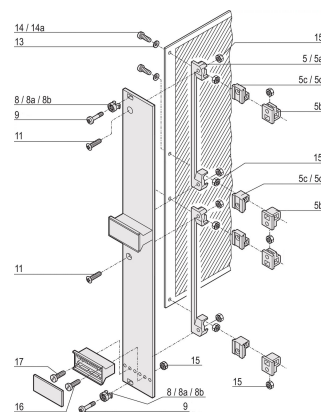

Kraagschroef, kruiskop/sleuf, M2.5 x 12,3 mm, staal, vernikkeld, 100 stuks

CATALOGUSNUMMER

21101-101

CERTIFICERINGEN

PRODUCTKENMERKEN

Length: 12.3mm

Materiaal: Staal

Afwerking: Vernikkeld

Hoeveelheid in verpakking: 100

Schroefdraadmaat: M2.5