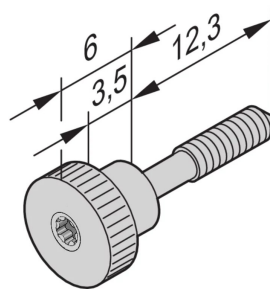

Kraagschroef, kartelkop kort, M2.5 x 12,3 mm, Torx 8, messing vernikkeld; 100 stuks

CATALOGUSNUMMER

21101-749

CERTIFICERINGEN

KENMERKEN

Kraagschroef, geribbelde kop, korte versie

PRODUCTKENMERKEN

Lengte: 12.3mm

Materiaal: Brass, Lead Free

Afwerking: Vernikkeld

Hoeveelheid in verpakking: 100

Schroefdraadmaat: M2.5

Diepte: 18.3mm

Hoogte: 8mm

Producttype: Schroef

Type: Schroef

Breedte: 8mm

Werkt met: Frontpanelen

Gross Weight: 0.189kg

Aanhaalmoment: 0.3N·m

WAARSCHUWING

nVent-producten moeten alleen worden geïnstalleerd en gebruikt zoals aangegeven in de instructiebladen en trainingsmateriaal van nVent. Instructiebladen zijn beschikbaar op www.nvent.com en bij uw nVent klantenservicevertegenwoordiger. Onjuiste installatie, misbruik, verkeerde toepassing of ander falen om de instructies en waarschuwingen van nVent volledig te volgen, kan leiden tot productstoringen, schade aan eigendommen, ernstig lichamelijk letsel en de dood en/of uw garantie ongeldig maken.