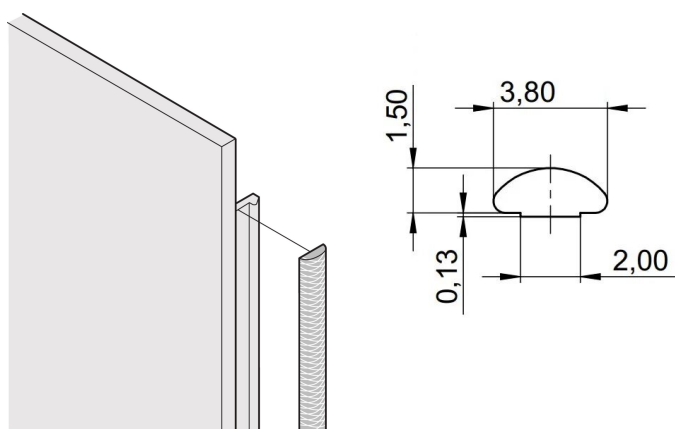

Voorpaneel EMC Textile shield Kit, -40... +70°C, 6 u; 10 stuks

CATALOGUSNUMMER

21101-855

De textiel EMC-pakkingen worden in een sleuf aan de rechterkant van de u-vormige voorpanelen geplaatst. De pakkingen zijn op het voorpaneel gelijmd.

CERTIFICERINGEN

KENMERKEN

EMC-pakking van textiel is zijdelings aangebracht op het voorpaneel of in de groef van het rechterprofiel, indien van toepassing.

De profielafdichting is op het contactoppervlak van de 19-inch steun of de achterste hoek gelijmd en vormt de geleidende verbinding met de u-vormige frontpanelen

Temperatuurbereik -40 °C ... +70 °C

PRODUCTKENMERKEN

Rekhoogte: 6U

Hoeveelheid in verpakking: 10

Diepte (D): 1.62mm

Hoogte (H): 232mm

Materiaal: Thermoplastisch elastomeer

Productserie: EuropacPRO; RatiopacPRO; RatiopacPRO air; PropacPRO; Plug-in-eenheid frametype

Producttype: Afschermingsset

Breedte (W): 3.8mm

Werkt met: Subracks; Omkastingen; Frontpanelen

Ontvlambaarheidsklasse: UL® 94V-0

Gross Weight: 0.092kg

AANVULLENDE PRODUCTGEGEVENS

EMC-pakkingen (textiel) zijn vereist voor het afschermen van de voorpanelen.