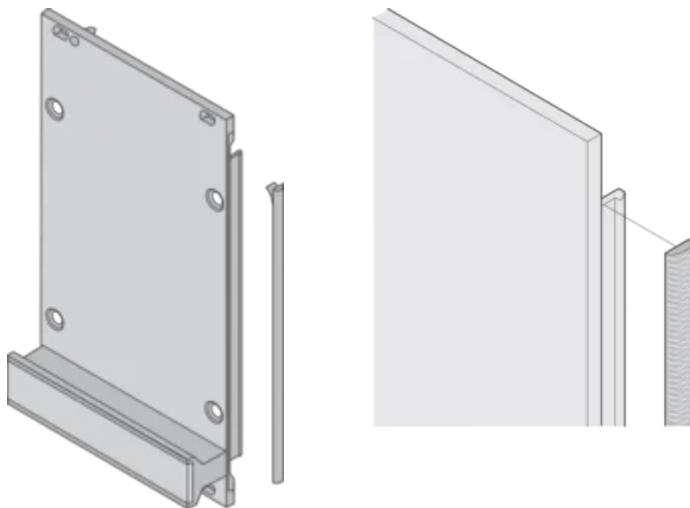

Diepte (D): 1.62mm

Hoogte (H): 232mm

Materiaal: Thermoplastisch elastomeer

Productserie: EuropacPRO; RatiopacPRO; RatiopacPRO air; PropacPRO; Plug-in-eenheid frametype

Producttype: Afschermingsset

Breedte (W): 3.8mm

Werkt met: Subracks; Omkastingen; Frontpanelen

Ontvlambaarheidsklasse: UL® 94V-0

Gross Weight: 0.092kg

AANVULLENDE PRODUCTGEGEVENS

EMC-pakkingen (textiel) zijn vereist voor het afschermen van de voorpanelen.

DIAGRAMMEN

WAARSCHUWING

---

nVent-producten moeten alleen worden geïnstalleerd en gebruikt zoals aangegeven in de instructiebladen en trainingsmateriaal van nVent. Instructiebladen zijn beschikbaar op www.nvent.com en bij uw nVent klantenservicevertegenwoordiger. Onjuiste installatie, misbruik, verkeerde toepassing of ander falen om de instructies en waarschuwingen van nVent volledig te volgen, kan leiden tot productstoringen, schade aan eigendommen, ernstig lichamelijk letsel en de dood en/of uw garantie ongeldig maken.