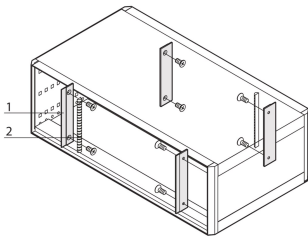

## CATALOGUSNUMMER

**24571-331**

Voor verticale EMC-afscherming tussen voor- of achterpaneel en zijpaneel. De steun kan aan het zijpaneel worden vastgeschroefd en is geschikt voor textiel- of roestvrijstalen afschermingen.