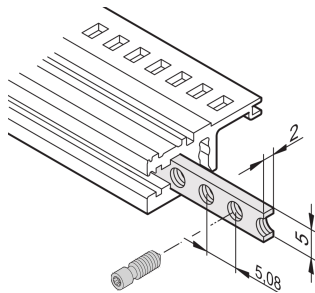

Inzetstuk met schroefdraad voor horizontale rails, M2.5

Het inzetstuk met schroefdraad is een metalen strip met schroefdraad M2.5 en maakt het mogelijk voorpanelen te bevestigen.

CERTIFICERINGEN

KENMERKEN

De kraagschroeven die worden gebruikt voor het bevestigen van voorpanelen met gedeeltelijke breedte moeten 12,3 mm lang zijn

Geschikt voor alle horizontale rails

SPECIFICATIES

Werkt met:	Subracks; Omkastingen
Productserie:	EuropacPRO; RatiopacPRO; RatiopacPRO air; CompacPRO; PropacPRO; Inpac
Materiaal:	Staal
Producttype:	Inzetstuk met schroefdraad
Afwerking:	Verzinkt

Table 1/1

Catalogusnummer	Rekbreedte	Hoeveelheid in verpakking	Lengte
34561-328	28HP	1	146.82mm
34561-363	84HP	1	324.62mm
34561-384	84HP	1	431.3mm

Catalogusnummer	Rekbreedte	Hoeveelheid in verpakking	Lengte
34561-342	42HP	1	217.94mm
34565-196	196HP	1	1000.26mm
34561-320	20HP	1	106.18mm
34561-340	40HP	1	207.78mm