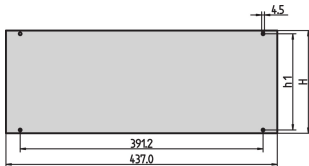

Inpac voorpaneel

Het voorpaneel kan op de Inpac Case worden bevestigd.

CERTIFICERINGEN

KENMERKEN

Al paneel, 2,5 mm

SPECIFICATIES

Diepte:	2.5mm
Materiaal:	Aluminium
Afwerking:	Geanodiseerd
Werkt met:	Omkastingen
Type accessoire:	Frontpaneel
Producttype:	Frontpaneel
Productserie:	Inpac

Table 1/2

Catalogusnummer	Rekhoogte	Hoeveelheid in verpakking	Afwerking voorzijde	Afwerking achterzijde	Behandelde randen	EMC-afscherming
30828-055	2U	1	Geanodiseerd	Geanodiseerd	Nee	Nee
30828-067	6U	1	Geanodiseerd	Geanodiseerd	Nee	Nee
30828-061	4U	1	Geanodiseerd	Geanodiseerd	Nee	Nee
30828-058	3U	1	Geanodiseerd	Geanodiseerd	Nee	Nee

Table 2/2

Catalogusnummer	Hoogte	Breedte
30828-055	76mm	437mm
30828-067	253.8mm	437mm
30828-061	165mm	437mm
30828-058	120.5mm	437mm

AANVULLENDE PRODUCTGEGEVENS

De montageset voor het voorpaneel wordt meegeleverd met het 19-inch chassis.