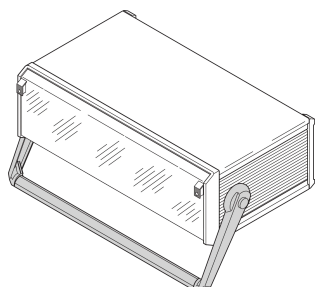

PropacPRO kantelhendel

Kantelbare draaggreep.

CERTIFICERINGEN

KENMERKEN

Draagvermogen 20 kg

Kan worden vergrendeld in stappen van 30°

Met draagstang met poedercoating

Met de handgreep heeft een gebruiker een beter zicht op de voorzijde van de behuizing in geval van desktopgebruik

SPECIFICATIES

Materiaal: Aluminium; Zinklegering

Werkt met: Omkastingen

Producttype: Greep

Productserie: PropacPRO

Table 1/1

Catalogusnummer	Rekbreedte	Hoeveelheid in verpakking	Type handgreep
24576-071	42HP	1	Opklapbare handgreep
24576-073	84HP	1	Opklapbare handgreep
24576-072	63HP	1	Opklapbare handgreep

AANVULLENDE PRODUCTGEGEVENS

Om de kantelbare draaggreep te kunnen aanbrengen, moeten er gaten in het zijpaneel worden geboord.

Selecteer de vooraf geconfigureerde PropacPRO-behuizingen met gaten voor de kantelbare draaggreep.