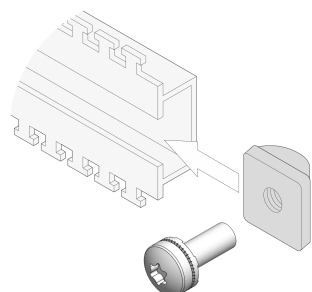

Schuifmoeren met schroef

Voor variabele montage van 19-inch componenten buiten de EIA-stappen

KENMERKEN

Set met glijmoeren schuifmoer voor C-profielen

SPECIFICATIES

- Afwerking:** Vernikkeld
Producttype: Moer
Materiaal: Roestvrij staal

Table 1/1

Catalogusnummer	Hoeveelheid in verpakking
21120-210	4
21120-211	50

WAARSCHUWING

nVent-producten moeten alleen worden geïnstalleerd en gebruikt zoals aangegeven in de instructiebladen en trainingsmateriaal van nVent. Instructiebladen zijn beschikbaar op www.nvent.com en bij uw nVent klantenservicevertegenwoordiger. Onjuiste installatie, misbruik, verkeerde toepassing of ander falen om de instructies en waarschuwingen van nVent volledig te volgen, kan leiden tot productstoringen, schade aan eigendommen, ernstig lichamelijk letsel en de dood en/of uw garantie ongeldig maken.