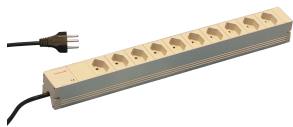

Aansluitstrip, Zwitsers

Modulaire, compacte PDU met vele functie-elementen. Met een aluminium chassis van 1 u bij 1 u kan de PDU eenvoudig worden geïntegreerd in een rack met Zwitserse stopcontacten.

CERTIFICERINGEN

KENMERKEN

Aansluitstrips kunnen tijdens de installatie in alle vier richtingen worden gedraaid (in stappen van 90°)

230 V, 10 A

In overeenstemming met SEV.IEC 60884

Aansluitkabel 2 m met Zwitserse stekker

Aansluitstrips Zwitserse uitvoering

Montagehoogte 1 u.

Horizontale of verticale montage

SPECIFICATIES

Lengte:	438.5mm
Materiaal:	Aluminium; Polyamide
Kleur:	Grijs
Producttype:	Stekkerdoos

Table 1/2

Catalogusnummer	Type fitting	Aantal fittingen	Geschakelde stopcontacten	AC-spanning	Hoeveelheid in verpakking	Diepte
-----------------	--------------	------------------	---------------------------	-------------	---------------------------	--------

60110-453	Zwitsers	10	Nee	230V	1	44mm
60110-454	Zwitsers	9	Ja	230V	1	44mm

Table 2/2

Catalogusnummer	Afwerking
60110-453	Geanodiseerd
60110-454	Geanodiseerd

AANVULLENDE PRODUCTGEGEVENS

Bestel de beugel voor verticale montage afzonderlijk.