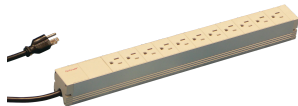

Aansluitstrip, VS

Modulaire, compacte PDU met vele functie-elementen. Met een aluminium chassis van 1 u bij 1 u kan de PDU eenvoudig worden geïntegreerd in een rack met Amerikaanse stopcontacten.

CERTIFICERINGEN

KENMERKEN

Horizontale of verticale montage

Aansluitstrips kunnen tijdens de installatie in alle vier richtingen worden gedraaid (in stappen van 90°)

Aansluitkabel 2 m, met Amerikaanse stekker

Stekkerdozen met USA-aansluitingen

Montagehoogte 1 u.

115 V, 15 A

In overeenstemming met UL-498

SPECIFICATIES

Materiaal: Aluminium; Polyamide

Kleur: Grijs

Producttype: Stekkerdoos

Table 1/2