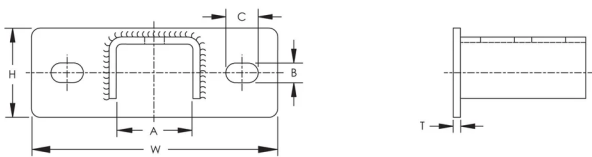

Katalognummer	Artikkelnummer	E-nummer	Høyde (H)	Bredde (W)	Tykkelse (T)	A
APYE01EG	584758		40 mm	124 mm	5 mm	31 mm

Table 3/3

Katalognummer	Artikkelnummer	E-nummer	B.	C.
APYSTRUTS6	584840		12 mm	19 mm
APYE23EG	584740		12 mm	19 mm
APYE4STRUTEG	584751	3532059	12 mm	19 mm
APYE01EG	584758		12 mm	19 mm

DIAGRAMMER