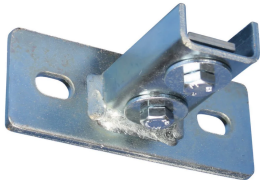

APY eksternt horisontal veggbrakett

FUNKSJONER

Sidemontert sadelfeste for C-profiler og skinner

Komplett med festemidler

SPESIFIKASJONER

Table 1/3

Katalognummer	Artikkelnummer	E-nummer	Materiale	Overflate	Kanaltype	Avstivertype
APYSTRUTS6	584840		Rustfritt stål 316 (EN 1.4401)			A (41 x 41 mm), C (21 x 41 mm)
APYE23EG	584740		Stål	Elektro galvanisert	E2L, E2, E3	
APYE4STRUTEG	584751	3532059	Stål	Elektro galvanisert	E4	A (41 x 41 mm), C (21 x 41 mm)
APYE01EG	584758		Stål	Elektro galvanisert	E0L, E0, E1	

Table 2/3

Katalognummer	Artikkelnummer	E-nummer	Høyde (H)	Bredde (W)	Tykkelse (T)	A
APYSTRUTS6	584840		50 mm	144 mm	5 mm	43 mm
APYE23EG	584740		40 mm	124 mm	5 mm	36 mm
APYE4STRUTEG	584751	3532059	50 mm	144 mm	5 mm	43 mm

Katalognummer	Artikkelnummer	E-nummer	Høyde (H)	Bredde (W)	Tykkelse (T)	A
APYE01EG	584758		40 mm	124 mm	5 mm	31 mm

Table 3/3

Katalognummer	Artikkelnummer	E-nummer	B.	C.
APYSTRUTS6	584840		12 mm	19 mm
APYE23EG	584740		12 mm	19 mm
APYE4STRUTEG	584751	3532059	12 mm	19 mm
APYE01EG	584758		12 mm	19 mm