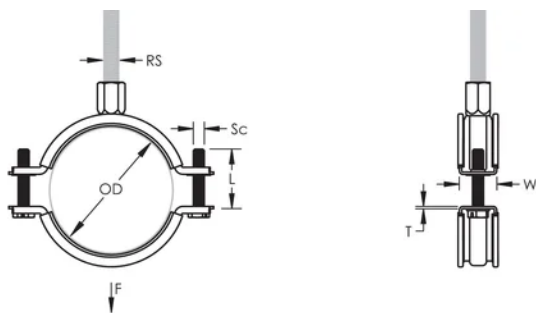

Materiale: EPDM-SBR-gummi;Rustfritt stål 316L (EN 1.4404)

Overflate: Elektropolert

Farge: Svart

Temperatur: -50 to 110 °C

Ytre diameter (OD): 37 - 44 mm

Rørstørrelse: 1 1/4" Min

NB/DN: 32

Stangstørrelse (RS): M8;M10

Bredde (W): 20 mm

Tykkelse (T): 1 mm

Skruediameter (Sc): 6

Skruelengde (L): 27mm

Statisk belastning: 700N

YTTERLIGERE PRODUKTDETALJER

Før i EPDM-gummi.

DIAGRAMMER

ADVARSEL

nVent-produkter må installeres og brukes bare som beskrevet i nVent sine instruksjonsark og opplæringsmaterieil. Instruksjonsark er tilgjengelig på www.nvent.com og fra din nVent kundeservice-representant. Ukorrekt installasjon, misbruk, feilaktig anvendelse eller annen manglende etterlevelse av nVent sine instruksjoner og advarsler kan føre til produktfeil, skade på eiendom, alvorlige personskader og død og/eller gjøre garantien ugyldig.