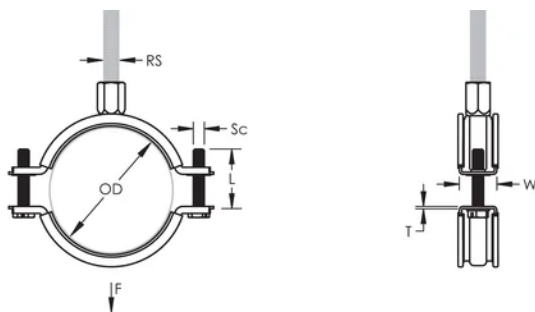

Materiale: EPDM-SBR-gummi;Rustfritt stål 316L (EN 1.4404)

Overflate: Elektropolert

Farge: Svart

Temperatur: -50 to 110 °C

Ytre diameter (OD): 190 - 200 mm

Stangstørrelse (RS): M8;M10

Bredde (W): 27 mm

Tykkelse (T): 2.25 mm

Skruediameter (Sc): 6

Skruelengde (L): 37mm

Statisk belastning: 3600N

YTTERLIGERE PRODUKTDETALJER

Fôr i EPDM-gummi.

DIAGRAMMER

ADVARSEL

nVent-produkter må installeres og brukes bare som beskrevet i nVent sine instruksjonsark og opplæringsmateriell. Instruksjonsark er tilgjengelig på www.nvent.com og fra din nVent kundeservice-representant. Ukorrekt installasjon, misbruk, feilaktig anvendelse eller annen manglende etterlevelse av nVent sine instruksjoner og advarsler kan føre til produktfeil, skade på eiendom, alvorlige personskader og død og/eller gjøre garantien ugyldig.