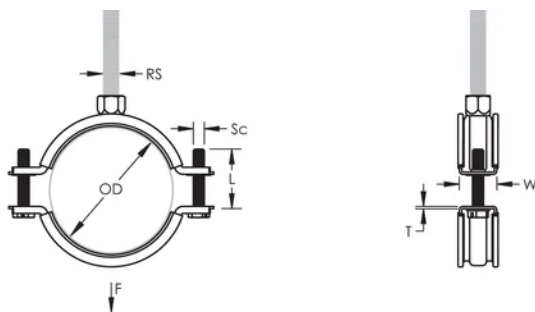

Overflate: Elektrogalvanisert

Temperatur: -50 to 110 °C

Ytre diameter (OD): 31 - 37 mm

Rørstørrelse: 1"

NB/DN: 25

Stangstørrelse (RS): M8

Bredde (W): 20 mm

Tykkelse (T): 1 mm

Skruediameter (Sc): 6

Skruelengde (L): 22mm

Statisk belastning: 1000N

YTTERLIGERE PRODUKTDETALJER

Fôr i EPDM-gummi.

DIAGRAMMER

ADVARSEL

---

nVent-produkter må installeres og brukes bare som beskrevet i nVent sine instruksjonsark og opplæringsmateriell. Instruksjonsark er tilgjengelig på www.nvent.com og fra din nVent kundeservice-representant. Ukorrekt installasjon, misbruk, feilaktig anvendelse eller annen manglende etterlevelse av nVent sine instruksjoner og advarsler kan føre til produktfeil, skade på eiendom, alvorlige personskader og død og/eller gjøre garantien ugyldig.