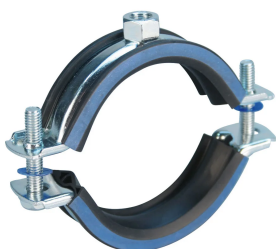

nVent CADDY Macrofix Isolerte M8, 58-68 mm OD, 2" Rør, 50 DN

KATALOGNUMMER

MFE068

SERTIFISERINGER

FUNKSJONER

Førhøyet kanter forhindrer foringen å løsne, og det eliminerer ekstra påpasselighet under montasjen

Plastikk sikring hindrer at skruene faller ut under installasjon

Skruehodet er tilpasset for flat Hex, eller Phillips Bitz

Føket lengde av klammer-ørene, plasserer skruen lenger ut fra selve klammeret, og gir bedre plass for montasjen

PRODUKTEGENSKAPER

Artikkelnummer: 586209

Materiale: EPDM-SBR-gummi;Stål

Overflate: Elektrogalvanisert

Temperatur: -50 to 110 °C

Ytre diameter (OD): 58 - 68 mm

Rørstørrelse: 2" Min

NB/DN: 50

Stangstørrelse (RS): M8

Bredde (W): 20 mm

Tykkelse (T): 1.25 mm

Skruediameter (Sc): 6

Skruelengde (L): 32mm

Statisk belastning: 1500N

YTTERLIGERE PRODUKTDETALJER

Fôr i EPDM-gummi.