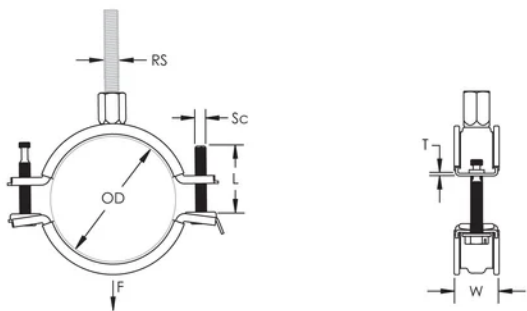

PRODUKTEGENSKAPER

Artikkelnummer: 586701

Materiale: Stål;EPDM-SBR-gummi

Overflate: Elektrogalvanisert

Farge: Svart

Temperatur: -50 to 110 °C

Ytre diameter (OD): 11 - 15 mm

Stangstørrelse (RS): M8;M10

NB/DN: 8

Rørstørrelse: 1/4"

Bredde (W): 20 mm

Tykkelse (T): 1 mm

Skruediameter (Sc): 6

Skruelengde (L): 27mm

Statisk belastning: 1000N

YTTERLIGERE PRODUKTDETALJER

Fôr i EPDM-gummi.

DIAGRAMMER

ADVARSEL

nVent-produkter må installeres og brukes bare som beskrevet i nVent sine instruksjonsark og opplæringsmaterieill. Instruksjonsark er tilgjengelig på www.nvent.com og fra din nVent kundeservice-representant. Ukorrekt installasjon, misbruk, feilaktig anvendelse eller annen manglende etterlevelse av nVent sine instruksjoner og advarsler kan føre til produktfeil, skade på eiendom, alvorlige personskader og død og/eller gjøre garantien ugyldig.