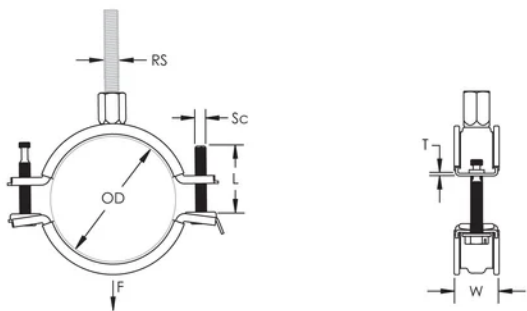

PRODUKTEGENSKAPER

Artikkelnummer: 586703

Materiale: Stål;EPDM-SBR-gummi

Overflate: Elektrogalvanisert

Farge: Svart

Temperatur: -50 to 110 °C

Ytre diameter (OD): 19 - 25 mm

Stangstørrelse (RS): M8;M10

NB/DN: 15

Rørstørrelse: 1/2"

Bredde (W): 20 mm

Tykkelse (T): 1 mm

Skruediameter (Sc): 6

Skruelengde (L): 32mm

Statisk belastning: 1000N

YTTERLIGERE PRODUKTDETALJER

Fôr i EPDM-gummi.

DIAGRAMMER

ADVARSEL

nVent-produkter må installeres og brukes bare som beskrevet i nVent sine instruksjonsark og opplæringsmaterieill. Instruksjonsark er tilgjengelig på www.nvent.com og fra din nVent kundeservice-representant. Ukorrekt installasjon, misbruk, feilaktig anvendelse eller annen manglende etterlevelse av nVent sine instruksjoner og advarsler kan føre til produktfeil, skade på eiendom, alvorlige personskader og død og/eller gjøre garantien ugyldig.