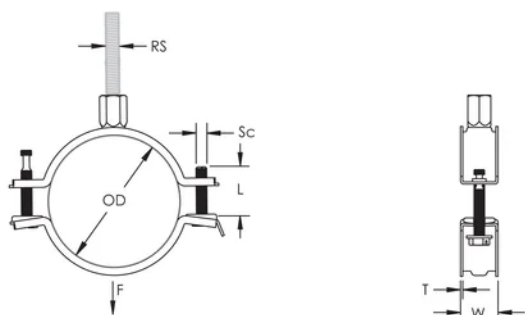

Kun En-hånds montasje, enkelt, sikkert og lett

Gjengeboltens trykk holder koblingen på plass, og hindrer skruen eller rør- klammer å falle ut under montasjen

Skruehodet er tilpasset for flat Hex, eller Phillips Bitz

Føket lengde av klammer-ørene, plasserer skruen lenger ut fra selve klammeret, og gir bedre plass for montasjen

Kombimutter for M8 og M10 kan anvendes

Skruelengde er optimalisert for å imøtekomme et økt rørområde, som forenkler innkjøp

PRODUKTEGENSKAPER

Artikkelnummer: 586813

Materiale: Stål

Overflate: Elektrogalvanisert

Ytre diameter (OD): 103 - 113 mm

Stangstørrelse (RS): M8;M10

Bredde (W): 23 mm

Tykkelse (T): 1.75 mm

Skruediameter (Sc): 6

Skruelengde (L): 37mm

Statisk belastning: 2500N

DIAGRAMMER

ADVARSEL

nVent-produkter må installeres og brukes bare som beskrevet i nVent sine instruksjonsark og opplæringsmaterieill. Instruksjonsark er tilgjengelig på www.nvent.com og fra din nVent kundeservice-representant. Ukorrekt installasjon, misbruk, feilaktig anvendelse eller annen manglende etterlevelse av nVent sine instruksjoner og advarsler kan føre til produktfeil, skade på eiendom, alvorlige personskader og død og/eller gjøre garantien ugyldig.