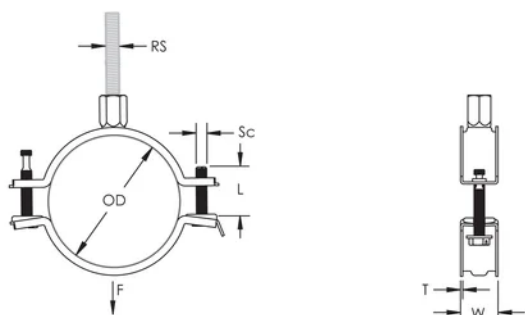

Kun En-hånds montasje, enkelt, sikkert og lett

Gjengeboltens trykk holder koblingen på plass, og hindrer skruen eller rør- klammer å falle ut under montasjen

Skruehodet er tilpasset for flat Hex, eller Phillips Bitz

Føket lengde av klammer-ørene, plasserer skruen lenger ut fra selve klammeret, og gir bedre plass for montasjen

Kombimutter for M8 og M10 kan anvendes

Skruelengde er optimalisert for å imøtekomme et økt rørområde, som forenkler innkjøp

PRODUKTEGENSKAPER

Artikkelnummer: 586815

Materiale: Stål

Overflate: Elektrogalvanisert

Ytre diameter (OD): 123 - 133 mm

Stangstørrelse (RS): M8;M10

Bredde (W): 23 mm

Tykkelse (T): 2 mm

Skruediameter (Sc): 6

Skruelengde (L): 40mm

Statisk belastning: 3000N

DIAGRAMMER

ADVARSEL

nVent-produkter må installeres og brukes bare som beskrevet i nVent sine instruksjonsark og opplæringsmaterieill. Instruksjonsark er tilgjengelig på www.nvent.com og fra din nVent kundeservice-representant. Ukorrekt installasjon, misbruk, feilaktig anvendelse eller annen manglende etterlevelse av nVent sine instruksjoner og advarsler kan føre til produktfeil, skade på eiendom, alvorlige personskader og død og/eller gjøre garantien ugyldig.