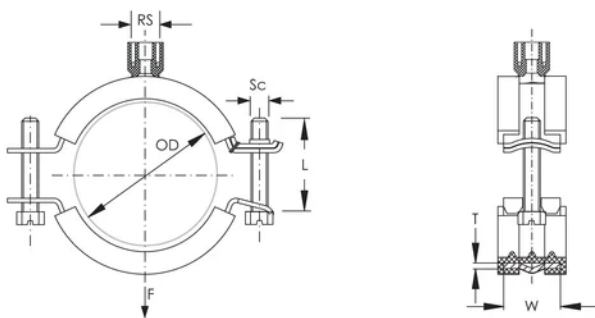

Farge: Svart

Materiale: Stål;EPDM-SBR-gummi

Overflate: Elektrogalvanisert

Ytre diameter (OD): 68 - 78 mm

Rørstørrelse: 2 1/2"

NB/DN: 65

Bredde (W): 23 mm

Tykkelse (T): 1.5 mm

Skruediameter (Sc): 6 mm

Skruelengde (L): 40mm

Statisk belastning: 2000N

Enhetsvekt: 0.19 kg

YTTERLIGERE PRODUKTDETALJER

Fôr i EPDM-gummi.

DIAGRAMMER

ADVARSEL