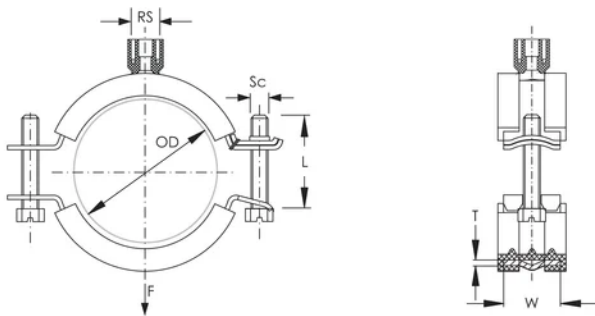

Skruediameter (Sc): 6 mm

Skruelengde (L): 40mm

Statisk belastning: 2000N

Enhetsvekt: 0.2 kg

YTTERLIGERE PRODUKTDETALJER

Fôr i EPDM-gummi.

DIAGRAMMER

ADVARSEL

nVent-produkter må installeres og brukes bare som beskrevet i nVent sine instruksjonsark og opplæringsmateriell. Instruksjonsark er tilgjengelig på www.nvent.com og fra din nVent kundeservice-representant. Ukorrekt installasjon, misbruk, feilaktig anvendelse eller annen manglende etterlevelse av nVent sine instruksjoner og advarsler kan føre til produktfeil, skade på eiendom, alvorlige personskader og død og/eller gjøre garantien ugyldig.

Nord-Amerika

+1.800.753.9221

Alternativ 1 –

Kundeservice

Alternativ 2 – Teknisk

støtte

Europa

Nederland:

+31 800-0200135

Frankrike:

+33 800 901 793

Europa

Tyskland:

800 1890272

Andre land:

+31 13 5835404

APAC

Shanghai:

+ 86 21 2412 1618/19

Sydney:

+61 2 9751 8500

Vår solide portefølje av merkevarer:

CADDY

ERICO

HOFFMAN

ILSCO

SCHROFF

TRACHTE