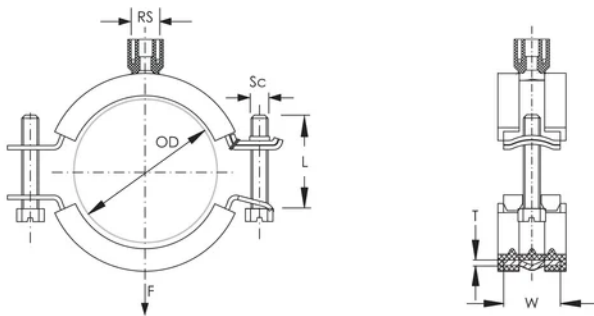

Farge: Svart

Materiale: Stål;EPDM-SBR-gummi

Overflate: Elektrogalvanisert

Ytre diameter (OD): 150 - 160 mm

Bredde (W): 25 mm

Tykkelse (T): 2 mm

Skruediameter (Sc): 6 mm

Skruelengde (L): 50mm

Statisk belastning: 3200N

Enhetsvekt: 0.42 kg

YTTERLIGERE PRODUKTDETALJER

Fôr i EPDM-gummi.

DIAGRAMMER

ADVARSEL

nVent-produkter må installeres og brukes bare som beskrevet i nVent sine instruksjonsark og opplæringsmateriell. Instruksjonsark er tilgjengelig på www.nvent.com og fra din nVent kundeservice-representant. Ukorrekt installasjon, misbruk, feilaktig anvendelse eller annen manglende etterlevelse av nVent sine instruksjoner og advarsler kan føre til produktfeil, skade på eiendom, alvorlige personskader og død og/eller gjøre garantien ugyldig.