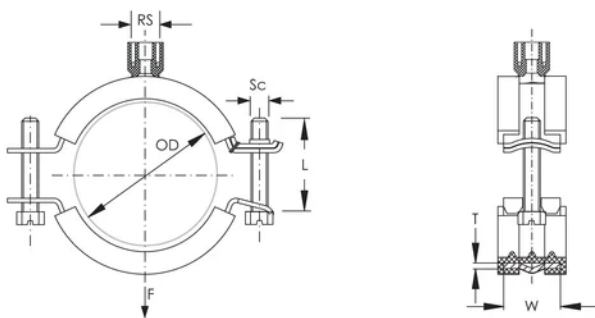

Farge: Svart

Materiale: Stål;EPDM-SBR-gummi

Overflate: Elektrogalvanisert

Ytre diameter (OD): 160 - 170 mm

Rørstørrelse: 6"

NB/DN: 150

Bredde (W): 25 mm

Tykkelse (T): 2 mm

Skruediameter (Sc): 6 mm

Skruelengde (L): 50mm

Statisk belastning: 3200N

Enhetsvekt: 0.42 kg

YTTERLIGERE PRODUKTDETALJER

Fôr i EPDM-gummi.

DIAGRAMMER

ADVARSEL