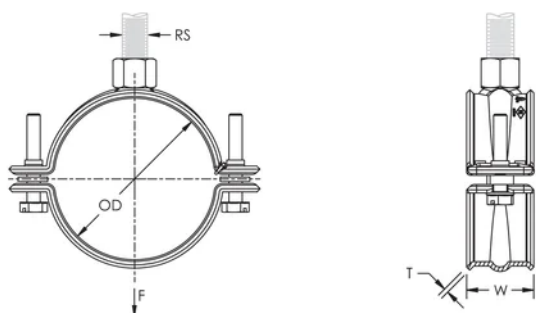

Konisk utvidede kanter og spesialdesignet sveiseområde bidrar til å beskytte CPVC-rør

Ideell for installasjoner der plassen er begrenset og det kreves at forsyninger legges nær festeflaten

Egnet for 3/4"-2" (20-50 DN) sprinklerrør i stål

Eliminerer behovet for seismisk avstivning når slipp holdes innenfor 150 mm (6") fra festeflaten

Skruehodet er tilpasset for flat Hex, eller Phillips Bitz

I samsvar med Manufacturers Standardization Society (MSS) SP-58 (type 12)

PRODUKTEGENSKAPER

Artikkelnummer: 595053

Materiale: Stål

Overflate: Elektrogalvanisert

Rørstørrelse: 3/4"

NB/DN: 20

Ytre diameter (OD): 25.0 - 26.9 mm

Stangstørrelse (RS): M10

Bredde (W): 30 mm

Tykkelse (T): 1.5 mm

Statisk belastning: 1125N

DIAGRAMMER

ADVARSEL

nVent-produkter må installeres og brukes bare som beskrevet i nVent sine instruksjonsark og opplæringsmaterieill. Instruksjonsark er tilgjengelig på www.nvent.com og fra din nVent kundeservice-representant. Ukorrekt installasjon, misbruk, feilaktig anvendelse eller annen manglende etterlevelse av nVent sine instruksjoner og advarsler kan føre til produktfeil, skade på eiendom, alvorlige personskader og død og/eller gjøre garantien ugyldig.