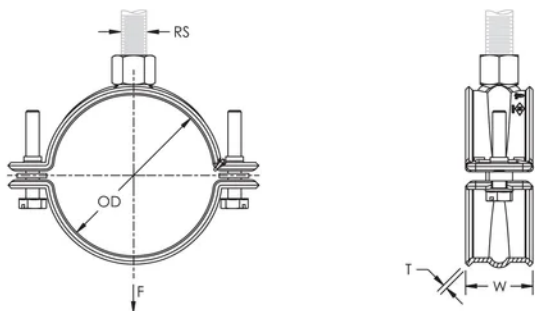

NB/DN: 25

Ytre diameter (OD): 32.0 - 33.7 mm

Stangstørrelse (RS): M10

Bredde (W): 30 mm

Tykkelse (T): 1.5 mm

Statisk belastning: 1125N

DIAGRAMMER

ADVARSEL

nVent-produkter må installeres og brukes bare som beskrevet i nVent sine instruksjonsark og opplæringsmateriell. Instruksjonsark er tilgjengelig på www.nvent.com og fra din nVent kundeservice-representant. Ukorrekt installasjon, misbruk, feilaktig anvendelse eller annen manglende etterlevelse av nVent sine instruksjoner og advarsler kan føre til produktfeil, skade på eiendom, alvorlige personskader og død og/eller gjøre garantien ugyldig.

Nord-Amerika

+1.800.753.9221

Alternativ 1 –

Kundeservice

Alternativ 2 – Teknisk

støtte

Europa

Nederland:

+31 800-0200135

Frankrike:

+33 800 901 793

Europa

Tyskland:

800 1890272

Andre land:

+31 13 5835404

APAC

Shanghai:

+ 86 21 2412 1618/19

Sydney:

+61 2 9751 8500

Vår solide portefølje av merkevarer:

CADDY

ERICO

HOFFMAN

ILSCO

SCHROFF

TRACHTE