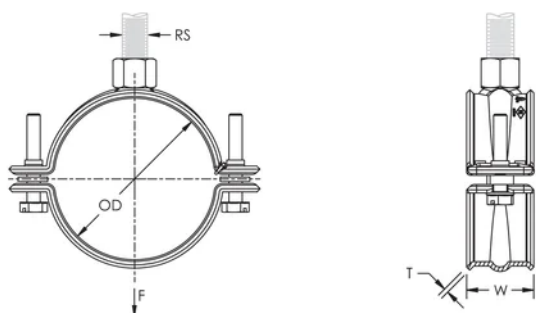

Konisk utvidede kanter og spesialdesignet sveiseområde bidrar til å beskytte CPVC-rør

Ideell for installasjoner der plassen er begrenset og det kreves at forsyninger legges nær festeflaten

Egnet for 3/4"-2" (20-50 DN) sprinklerrør i stål

Eliminerer behovet for seismisk avstivning når slipp holdes innenfor 150 mm (6") fra festeflaten

Skruehodet er tilpasset for flat Hex, eller Phillips Bitz

I samsvar med Manufacturers Standardization Society (MSS) SP-58 (type 12)

PRODUKTEGENSKAPER

Artikkelnummer: 595057

Materiale: Stål

Overflate: Elektrogalvanisert

Rørstørrelse: 1 1/2"

NB/DN: 40

Ytre diameter (OD): 48.3 - 50 mm

Stangstørrelse (RS): M10

Bredde (W): 30 mm

Tykkelse (T): 2 mm

Statisk belastning: 1725N

DIAGRAMMER

ADVARSEL

nVent-produkter må installeres og brukes bare som beskrevet i nVent sine instruksjonsark og opplæringsmaterieill. Instruksjonsark er tilgjengelig på www.nvent.com og fra din nVent kundeservice-representant. Ukorrekt installasjon, misbruk, feilaktig anvendelse eller annen manglende etterlevelse av nVent sine instruksjoner og advarsler kan føre til produktfeil, skade på eiendom, alvorlige personskader og død og/eller gjøre garantien ugyldig.