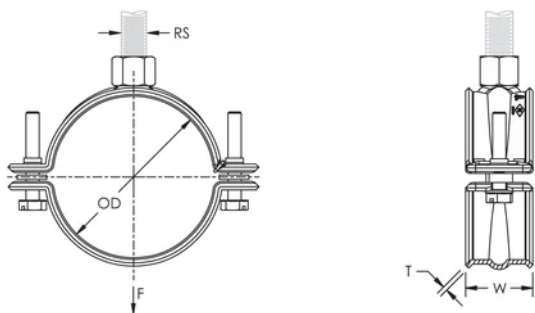

Konisk utvidede kanter og spesialdesignet sveiseområde bidrar til å beskytte CPVC-rør

Ideell for installasjoner der plassen er begrenset og det kreves at forsyninger legges nær festeflaten

Egnet for 3/4"-2" (20-50 DN) sprinklerrør i stål

Eliminerer behovet for seismisk avstivning når slipp holdes innenfor 150 mm (6") fra festeflaten

Skruehodet er tilpasset for flat Hex, eller Phillips Bitz

I samsvar med Manufacturers Standardization Society (MSS) SP-58 (type 12)

PRODUKTEGENSKAPER

Artikkelnummer: 595059

Materiale: Stål

Overflate: Elektrogalvanisert

Rørstørrelse: 2" Min

NB/DN: 50

Ytre diameter (OD): 60.3 - 63 mm

Stangstørrelse (RS): M10

Bredde (W): 30 mm

Tykkelse (T): 2 mm

Statisk belastning: 1725N

DIAGRAMMER

ADVARSEL

nVent-produkter må installeres og brukes bare som beskrevet i nVent sine instruksjonsark og opplæringsmaterieill. Instruksjonsark er tilgjengelig på www.nvent.com og fra din nVent kundeservice-representant. Ukorrekt installasjon, misbruk, feilaktig anvendelse eller annen manglende etterlevelse av nVent sine instruksjoner og advarsler kan føre til produktfeil, skade på eiendom, alvorlige personskader og død og/eller gjøre garantien ugyldig.