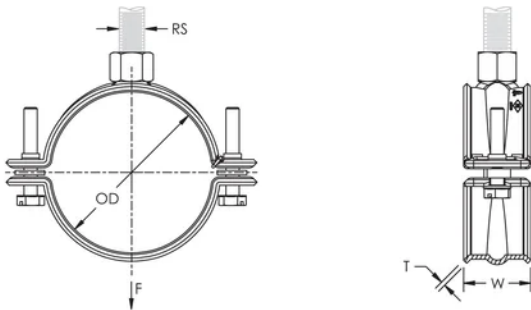

Konisk utvidede kanter og spesialdesignet sveiseområde bidrar til å beskytte CPVC-rør

Ideell for installasjoner der plassen er begrenset og det kreves at forsyninger legges nær festeflaten

Egnet for 3/4"-2" (20-50 DN) sprinklerrør i stål

Eliminerer behovet for seismisk avstivning når slipp holdes innenfor 150 mm (6") fra festeflaten

Skruehodet er tilpasset for flat Hex, eller Phillips Bitz

I samsvar med Manufacturers Standardization Society (MSS) SP-58 (type 12)

PRODUKTEGENSKAPER

Artikkelnummer: 595061

Materiale: Stål

Overflate: Elektrogalvanisert

Rørstørrelse: 2 1/2"

NB/DN: 65

Ytre diameter (OD): 75.0 - 76.1 mm

Stangstørrelse (RS): M10

Bredde (W): 30 mm

Tykkelse (T): 2 mm

Statisk belastning: 1725N

DIAGRAMMER

ADVARSEL

nVent-produkter må installeres og brukes bare som beskrevet i nVent sine instruksjonsark og opplæringsmaterieill. Instruksjonsark er tilgjengelig på www.nvent.com og fra din nVent kundeservice-representant. Ukorrekt installasjon, misbruk, feilaktig anvendelse eller annen manglende etterlevelse av nVent sine instruksjoner og advarsler kan føre til produktfeil, skade på eiendom, alvorlige personskader og død og/eller gjøre garantien ugyldig.