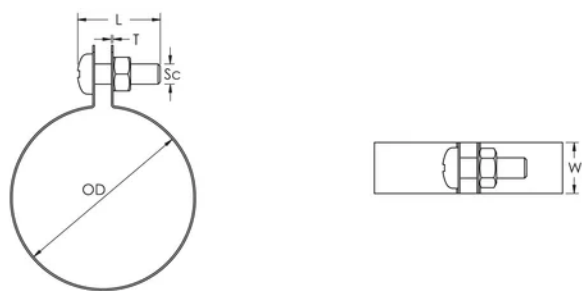

STRC CU stropp-festeklemmer for kobberør, 28 mm OD

KATALOGNUMMER

STRC028CU

FUNKSJONER

Inkluderer festemidler, skrue og mutter

PRODUKTEGENSKAPER

Artikkelnummer: 574210

Materiale: Kobber

Ytre diameter (OD): 28 mm

Bredde (W): 15 mm

Tykkelse (T): 0.6 mm

Skruediameter (Sc): 6

Skruelengde (L): 16mm

DIAGRAMMER

ADVARSEL

nVent-produkter må installeres og brukes bare som beskrevet i nVent sine instruksjonsark og opplæringsmaterieil. Instruksjonsark er tilgjengelig på www.nvent.com og fra din nVent kundeservice-representant. Ukorrekt installasjon, misbruk, feilaktig anvendelse eller annen manglende etterlevelse av nVent sine instruksjoner og advarsler kan føre til produktfeil, skade på eiendom, alvorlige personskader og død og/eller gjøre garantien ugyldig.