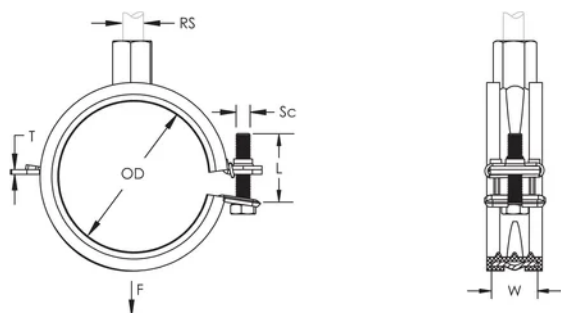

Ytre diameter (OD): 15 - 19 mm

Rørstørrelse: 3/8"

NB/DN: 10

Stangstørrelse (RS): M8;M10

Bredde (W): 20 mm

Tykkelse (T): 1.2 mm

Skruediameter (Sc): 5

Skruelengde (L): 25mm

Statisk belastning: 1000N

YTTERLIGERE PRODUKTDETALJER

Fôr i EPDM-gummi.

DIAGRAMMER

ADVARSEL

---

nVent-produkter må installeres og brukes bare som beskrevet i nVent sine instruksjonsark og opplæringsmaterieil. Instruksjonsark er tilgjengelig på www.nvent.com og fra din nVent kundeservice-representant. Ukorrekt installasjon, misbruk, feilaktig anvendelse eller annen manglende etterlevelse av nVent sine instruksjoner og advarsler kan føre til produktfeil, skade på eiendom, alvorlige personskader og død og/eller gjøre garantien ugyldig.