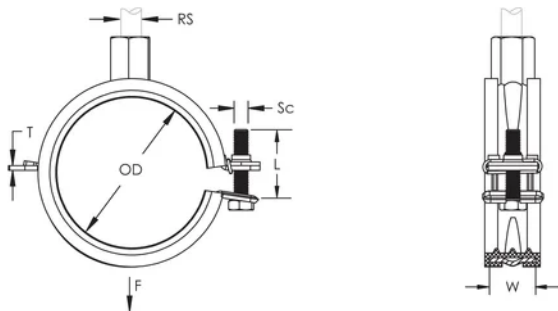

Ytre diameter (OD): 48 - 53 mm

Rørstørrelse: 1 1/2"

NB/DN: 40

Stangstørrelse (RS): M8;M10

Bredde (W): 20 mm

Tykkelse (T): 1.2 mm

Skruediameter (Sc): 5

Skruelengde (L): 25mm

Statisk belastning: 1300N

YTTERLIGERE PRODUKTDETALJER

Fôr i EPDM-gummi.

DIAGRAMMER

ADVARSEL

---

nVent-produkter må installeres og brukes bare som beskrevet i nVent sine instruksjonsark og opplæringsmaterieill. Instruksjonsark er tilgjengelig på www.nvent.com og fra din nVent kundeservice-representant. Ukorrekt installasjon, misbruk, feilaktig anvendelse eller annen manglende etterlevelse av nVent sine instruksjoner og advarsler kan føre til produktfeil, skade på eiendom, alvorlige personskader og død og/eller gjøre garantien ugyldig.