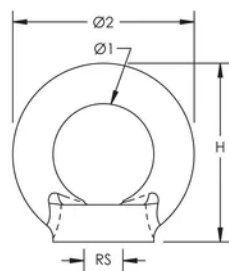

Øye mutter

FUNKSJONER

Bruk med ankre for å installere kabelfsystem direkte på betong

SPESIFIKASJONER

Table 1/2

Katalognummer	Artikkelnummer	Materiale	Overflate	Stangstørrelse (RS)	Diameter 1 (Ø1)	Diameter 2 (Ø2)
196855	196855	Stål	Varmegalvanisert	M12	30 mm	54 mm

Table 2/2

Katalognummer	Artikkelnummer	Høyde (H)	A	B.
196855	196855	53 mm	12 mm	12 mm

DIAGRAMMER

ADVARSEL

nVent-produkter må installeres og brukes bare som beskrevet i nVent sine instruksjonsark og opplæringsmaterieil. Instruksjonsark er tilgjengelig på www.nvent.com og fra din nVent kundeservice-representant. Ukorrekt installasjon, misbruk, feilaktig anvendelse eller annen manglende etterlevelse av nVent sine instruksjoner og advarsler kan føre til produktfeil, skade på eiendom, alvorlige personskader og død og/eller gjøre garantien ugyldig.