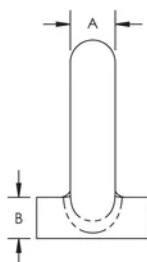

Øye mutter

FUNKSJONER

Bruk med ankre for å installere kabelfsystem direkte på betong

SPESIFIKASJONER

Table 1/2

Katalognummer	Artikkelnummer	Materiale	Overflate	Stangstørrelse (RS)	Diameter 1 (Ø1)	Diameter 2 (Ø2)
196855	196855	Stål	Varmegalvanisert	M12	30 mm	54 mm

Table 2/2

Katalognummer	Artikkelnummer	Høyde (H)	A	B.
196855	196855	53 mm	12 mm	12 mm

DIAGRAMMER

ADVARSEL

nVent-produkter må installeres og brukes bare som beskrevet i nVent sine instruksjonsark og opplæringsmaterieil. Instruksjonsark er tilgjengelig på www.nvent.com og fra din nVent kundeservice-representant. Ukorrekt installasjon, misbruk, feilaktig anvendelse eller annen manglende etterlevelse av nVent sine instruksjoner og advarsler kan føre til produktfeil, skade på eiendom, alvorlige personskader og død og/eller gjøre garantien ugyldig.