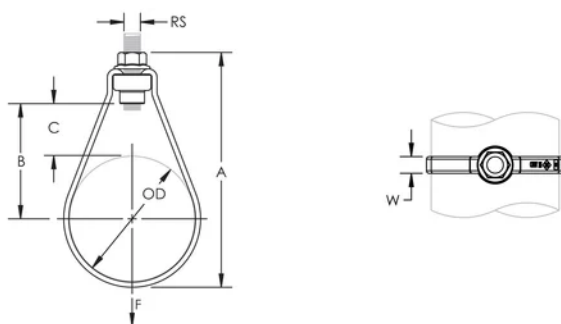

DIAGRAMMER

ADVARSEL

nVent-produkter må installeres og brukes bare som beskrevet i nVent sine instruksjonsark og opplæringsmaterieill. Instruksjonsark er tilgjengelig på www.nvent.com og fra din nVent kundeservice-representant. Ukorrekt installasjon, misbruk, feilaktig anvendelse eller annen manglende etterlevelse av nVent sine instruksjoner og advarsler kan føre til produktfeil, skade på eiendom, alvorlige personskader og død og/eller gjøre garantien ugyldig.

Nord-Amerika

+1.800.753.9221

Alternativ 1 –

Kundeservice

Alternativ 2 – Teknisk

støtte

Europa

Nederland:

+31 800-0200135

Frankrike:

+33 800 901 793

Europa

Tyskland:

800 1890272

Andre land:

+31 13 5835404

APAC

Shanghai:

+ 86 21 2412 1618/19

Sydney:

+61 2 9751 8500

Vår solide portefølje av merkevarer:

CADDY

ERICO

HOFFMAN

ILSCO

SCHROFF

TRACHTE