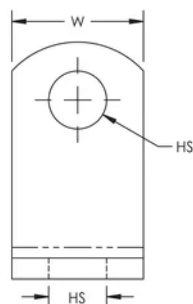

L-brakett

FUNKSJONER

Gjør det mulig å la gjengestenger eller kjetting henge fra vegger eller byggverk

SPESIFIKASJONER

Table 1/2

Katalognummer	Artikkelnummer	E-nummer	Materiale	Overflate	Hullstørrelse (HS)	Dybde (D)
AB11MM35X35	387976	3535487	Stål	Forhåndsgalvanisert	11 mm	35mm

Table 2/2

Katalognummer	Artikkelnummer	E-nummer	Høyde (H)	Bredde (W)	Tykkelse (T)
AB11MM35X35	387976	3535487	45 mm	25 mm	4 mm

DIAGRAMMER

ADVARSEL

nVent-produkter må installeres og brukes bare som beskrevet i nVent sine instruksjonsark og opplæringsmateriell. Instruksjonsark er tilgjengelig på www.nvent.com og fra din nVent kundeservice-representant. Ukorrekt installasjon, misbruk, feilaktig anvendelse eller annen manglende etterlevelse av nVent sine instruksjoner og advarsler kan føre til produktfeil, skade på eiendom, alvorlige personskader og død og/eller gjøre garantien ugyldig.