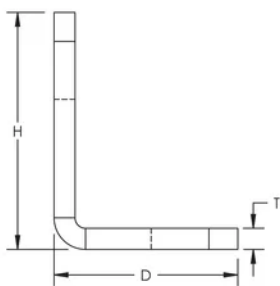

L-brakett

FUNKSJONER

Gjør det mulig å la gjengestenger eller kjetting henge fra vegger eller byggverk

SPESIFIKASJONER

Table 1/2

Katalognummer	Artikkelnummer	E-nummer	Materiale	Overflate	Hullstørrelse (HS)	Dybde (D)
AB11MM35X35	387976	3535487	Stål	Forhåndsgalvanisert	11 mm	35mm

Table 2/2

Katalognummer	Artikkelnummer	E-nummer	Høyde (H)	Bredde (W)	Tykkelse (T)
AB11MM35X35	387976	3535487	45 mm	25 mm	4 mm

DIAGRAMMER

ADVARSEL

nVent-produkter må installeres og brukes bare som beskrevet i nVent sine instruksjonsark og opplæringsmateriell. Instruksjonsark er tilgjengelig på www.nvent.com og fra din nVent kundeservice-representant. Ukorrekt installasjon, misbruk, feilaktig anvendelse eller annen manglende etterlevelse av nVent sine instruksjoner og advarsler kan føre til produktfeil, skade på eiendom, alvorlige personskader og død og/eller gjøre garantien ugyldig.